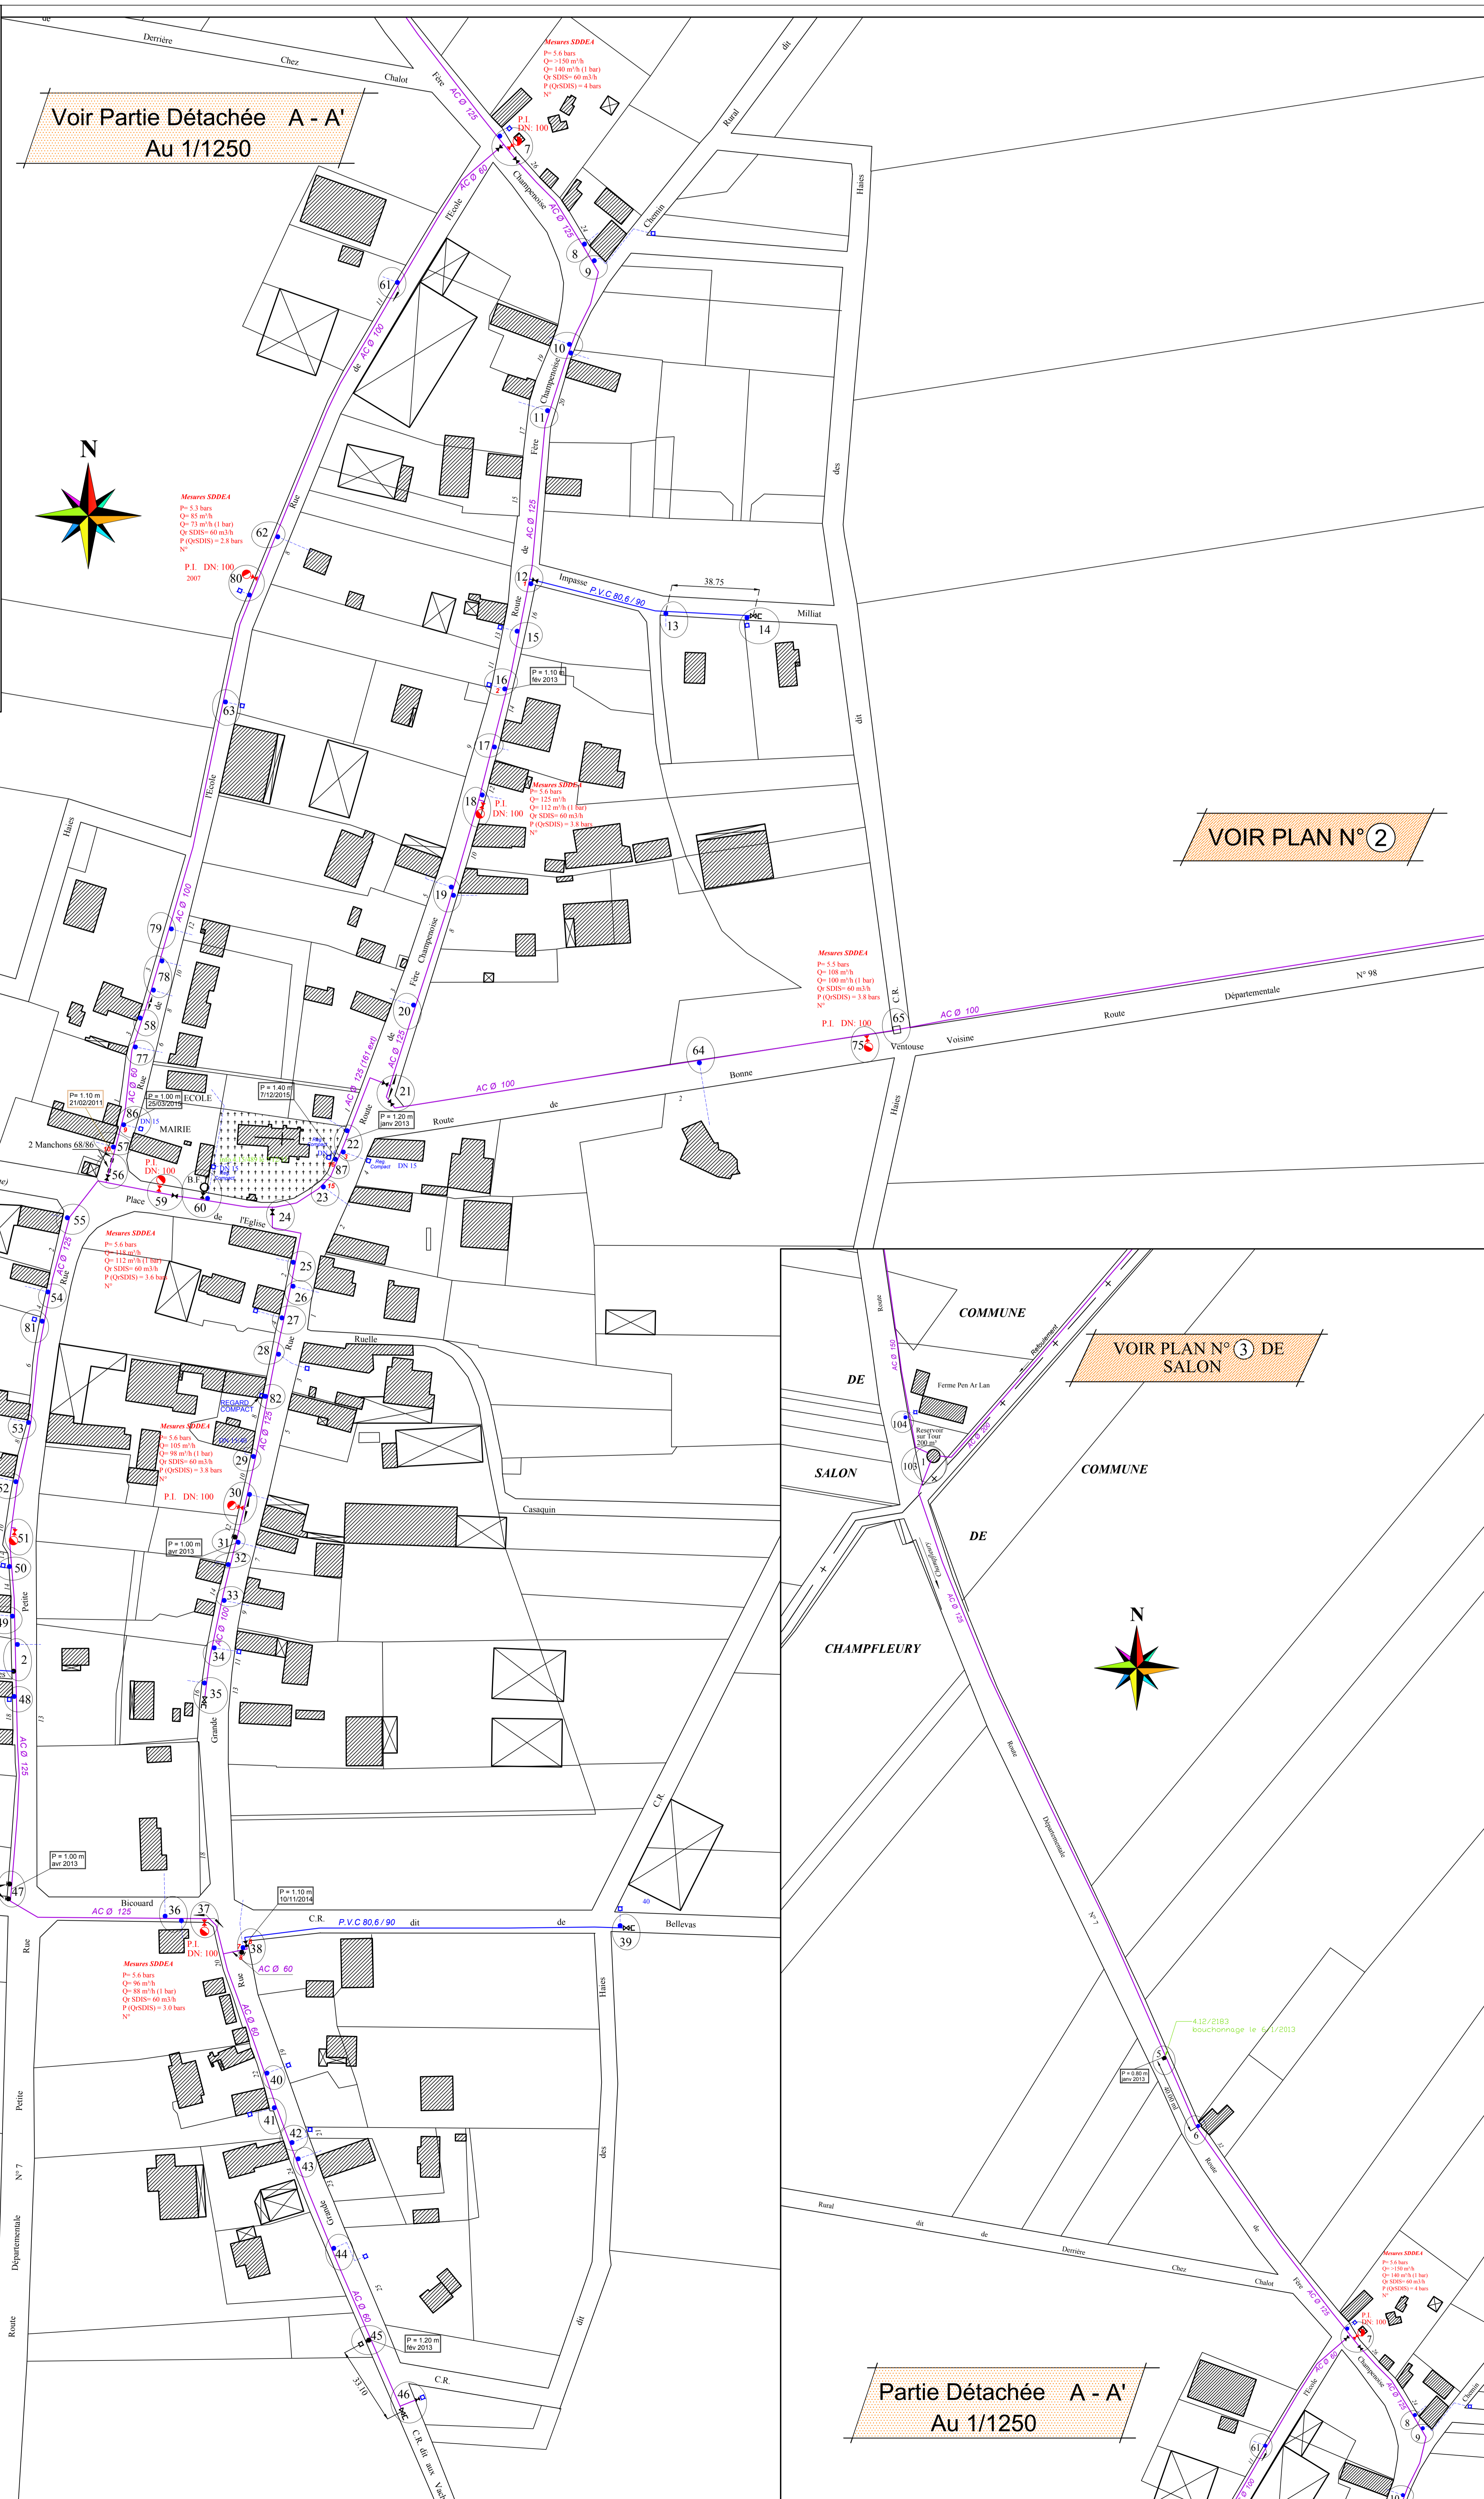

SYNDICAT DEPARTEMENTAL
DES EAUX DE L'AUBE

SYNDICAT INTERCOMMUNAL : **SALON / CHAMPFLEURY**

COMMUNE : **CHAMPFLEURY**

PLAN N° :
1071 CRY

PLAN N° : 1

**RESEAU
D'EAU POTABLE**

Les données des ouvrages de défense contre l'incendie reportées sur ce plan ne sont données qu'à titre indicatif et ne constituent pas une garantie formelle.

VOIR PLAN N° 2

VOIR PLAN N° 3 DE SALON

Partie Détachée A - A'
Au 1/1250